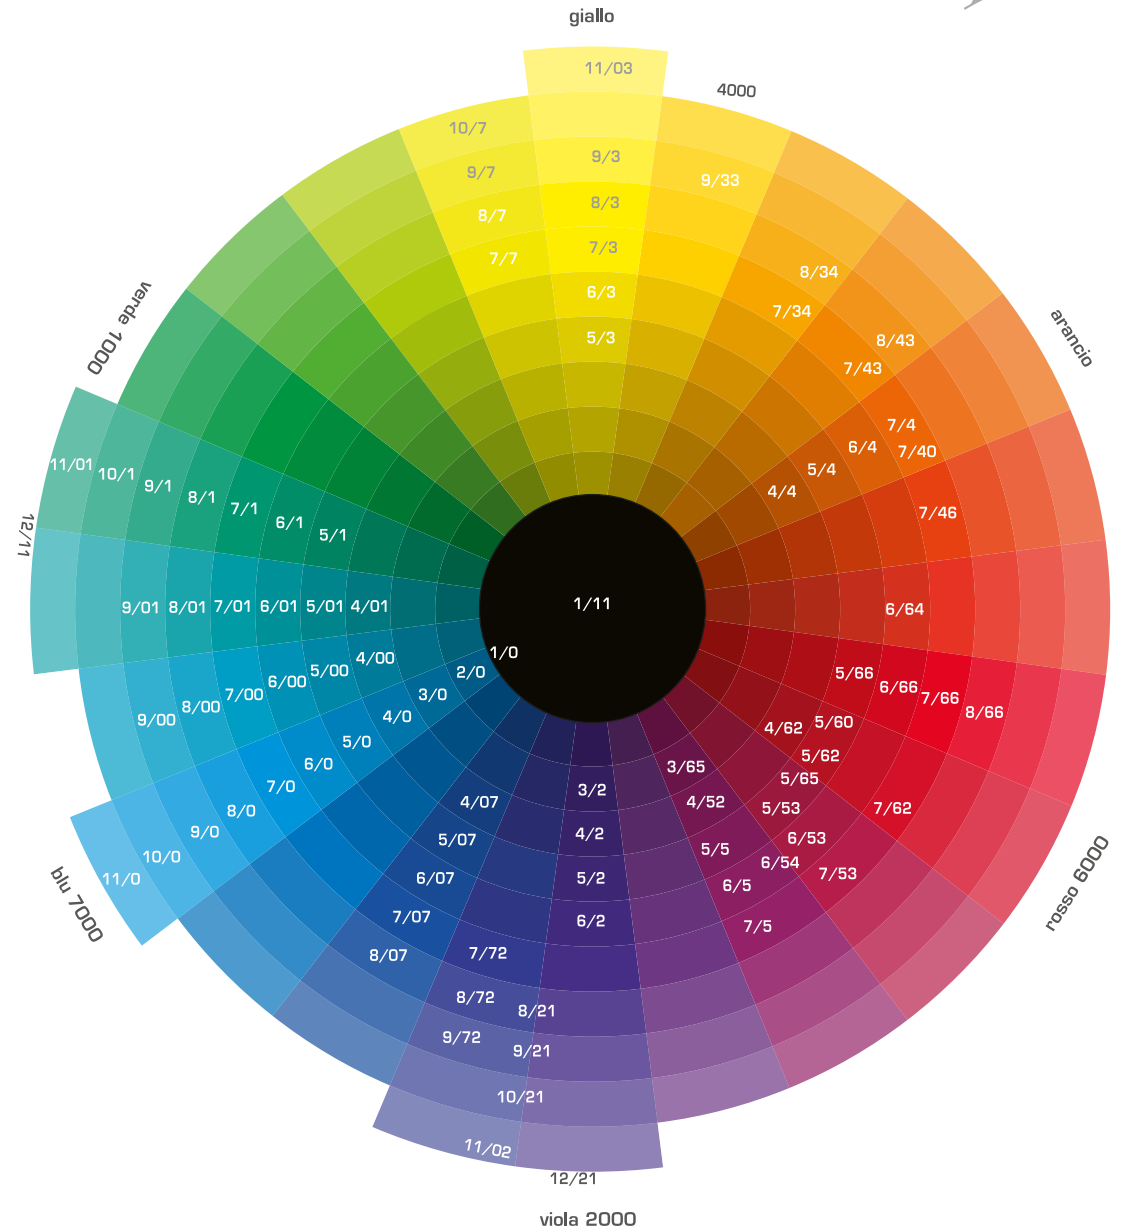

12/21
Biondo Platino Irise Cenere
Super High Lift Violet Ash Blond
Rubio Platino Irisado Ceniza
Blond Platine Irise Cendre
Super Aufheller Perl-Aschblond Int
Louro Platina Irisado Cinza
Блондин Платиновый Фиолетовый Пепельный
ΥΠΕΡΣΑΝΘΙΣΤΙΚΟ ΒΙΟΛΕ ΣΑΝΤΡΕ
أشقر بلاتيني قزمي رمادي

INNOVATION OF THE COLOR

Evo